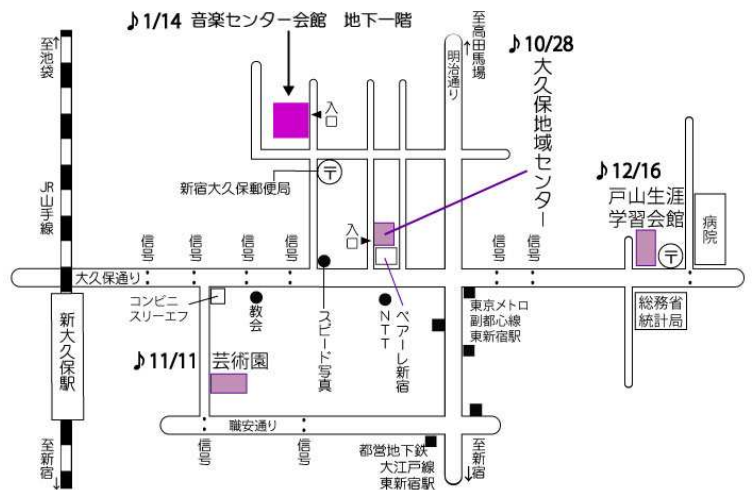

武 義和さんの指揮で 高校生と一緒に歌いませんか？

●中央合唱団「春の音楽会～夢をかたるとき～」に出演●

- 出演日 2013年3月23日(土) 14:00 開演予定
 - 会場 銀座プロッサム(有楽町線「新富町」下車すぐ)
 - 曲目 『生きる』(谷川俊太郎 詩/武義和 曲)
『夢を語るとき』(石黒真知子 詞/原田義雄 曲/武義和 編曲)
『ケ・サラ』(F.Migliacci J.Fentuna C.pes 曲/にしむらよしあき訳詞/武義和 編曲)
 - 練習日程
 - 9月30日(日) 13:30~16:00/会場…音楽センターホール
 - 10月28日(日) 13:30~16:00/会場…大久保地域センター
 - 11月11日(日) 13:30~16:00/会場…芸術園
 - 12月16日(日) 13:30~16:00/会場…新宿区戸山生涯学習館
 - ★1月14日(祝) 13:30~16:00/会場…音楽センターホール
 - ★2月17日(日) 13:30~16:00/会場未定
 - ★3月23日(土) 本番前にリハーサルがあります/会場…銀座プロッサム
- ※ ★印は武義和さんの指揮・指導です。無印の日は、主催団体中央合唱団の指揮者が担当します。
- ※ 7~8月発行の要綱で、2月の日程が24日となっているものが一部ありました。訂正しておわびいたします。
- 団費 一般 6,000円/高校生 2,000円
- ※ 練習のみ参加(または見学)という方も受け付けます。その場合は一般1回1,000円を受講料としてご納入下さい(高校生 300円)。

●楽譜について

音楽センター発行の曲集をご購入ください

- * 「風よふるさとよ」…1,000円
『生きる』『ケ・サラ』収録
- * 「さあ耳をすまして」…1,000円
『夢を語るとき』収録

武 義和さん
独立学園(山形県小国町)・桐朋学園大学作曲理論学科卒。
作曲を別宮貞雄氏に師事。

■中央合唱団 〒169-0072 新宿区大久保 2-16-36 TEL/FAX 03-3200-1190

「武義和作品を歌う合同合唱団」申込書